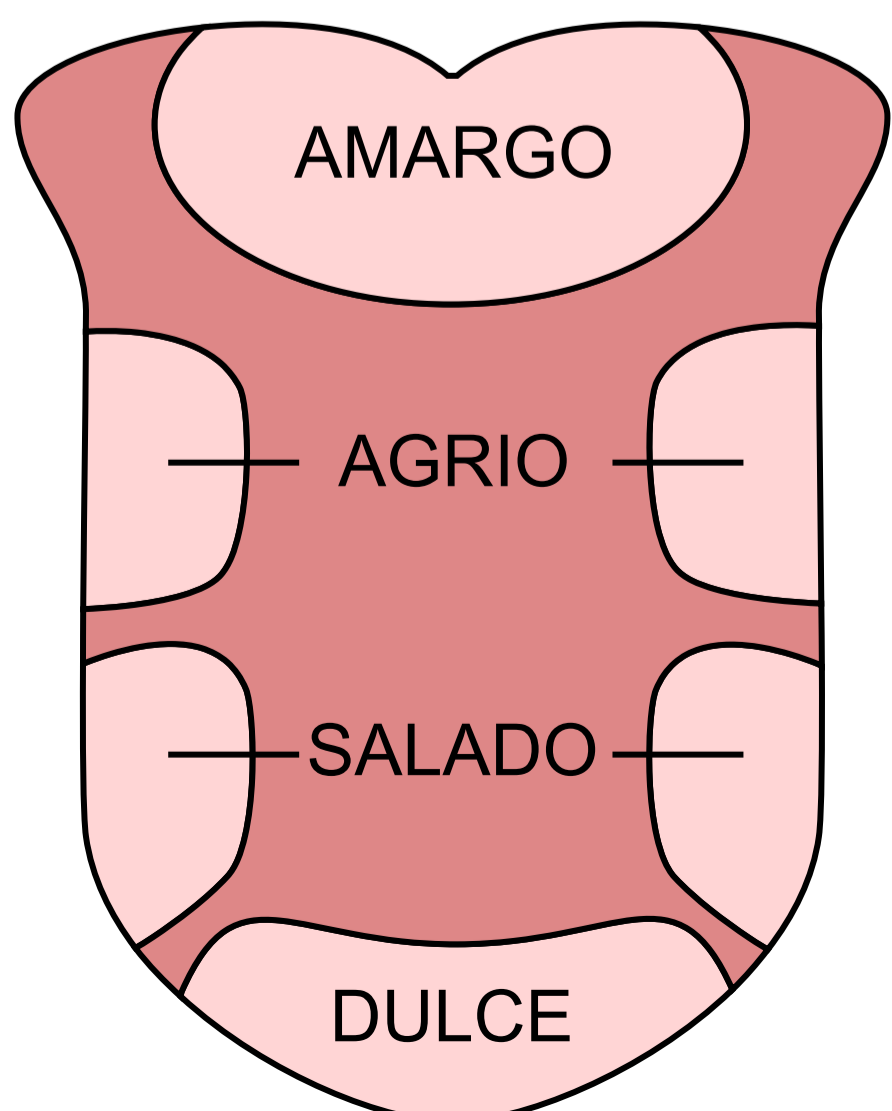

...tan complejas
como el mejor vino!

CERVEZA artesanal
ensenada, baja california
méxico

MAPA DE LOS RECEPTORES DEL GUSTO

Color de la cerveza en unidades Lovibond

3

6

12

20