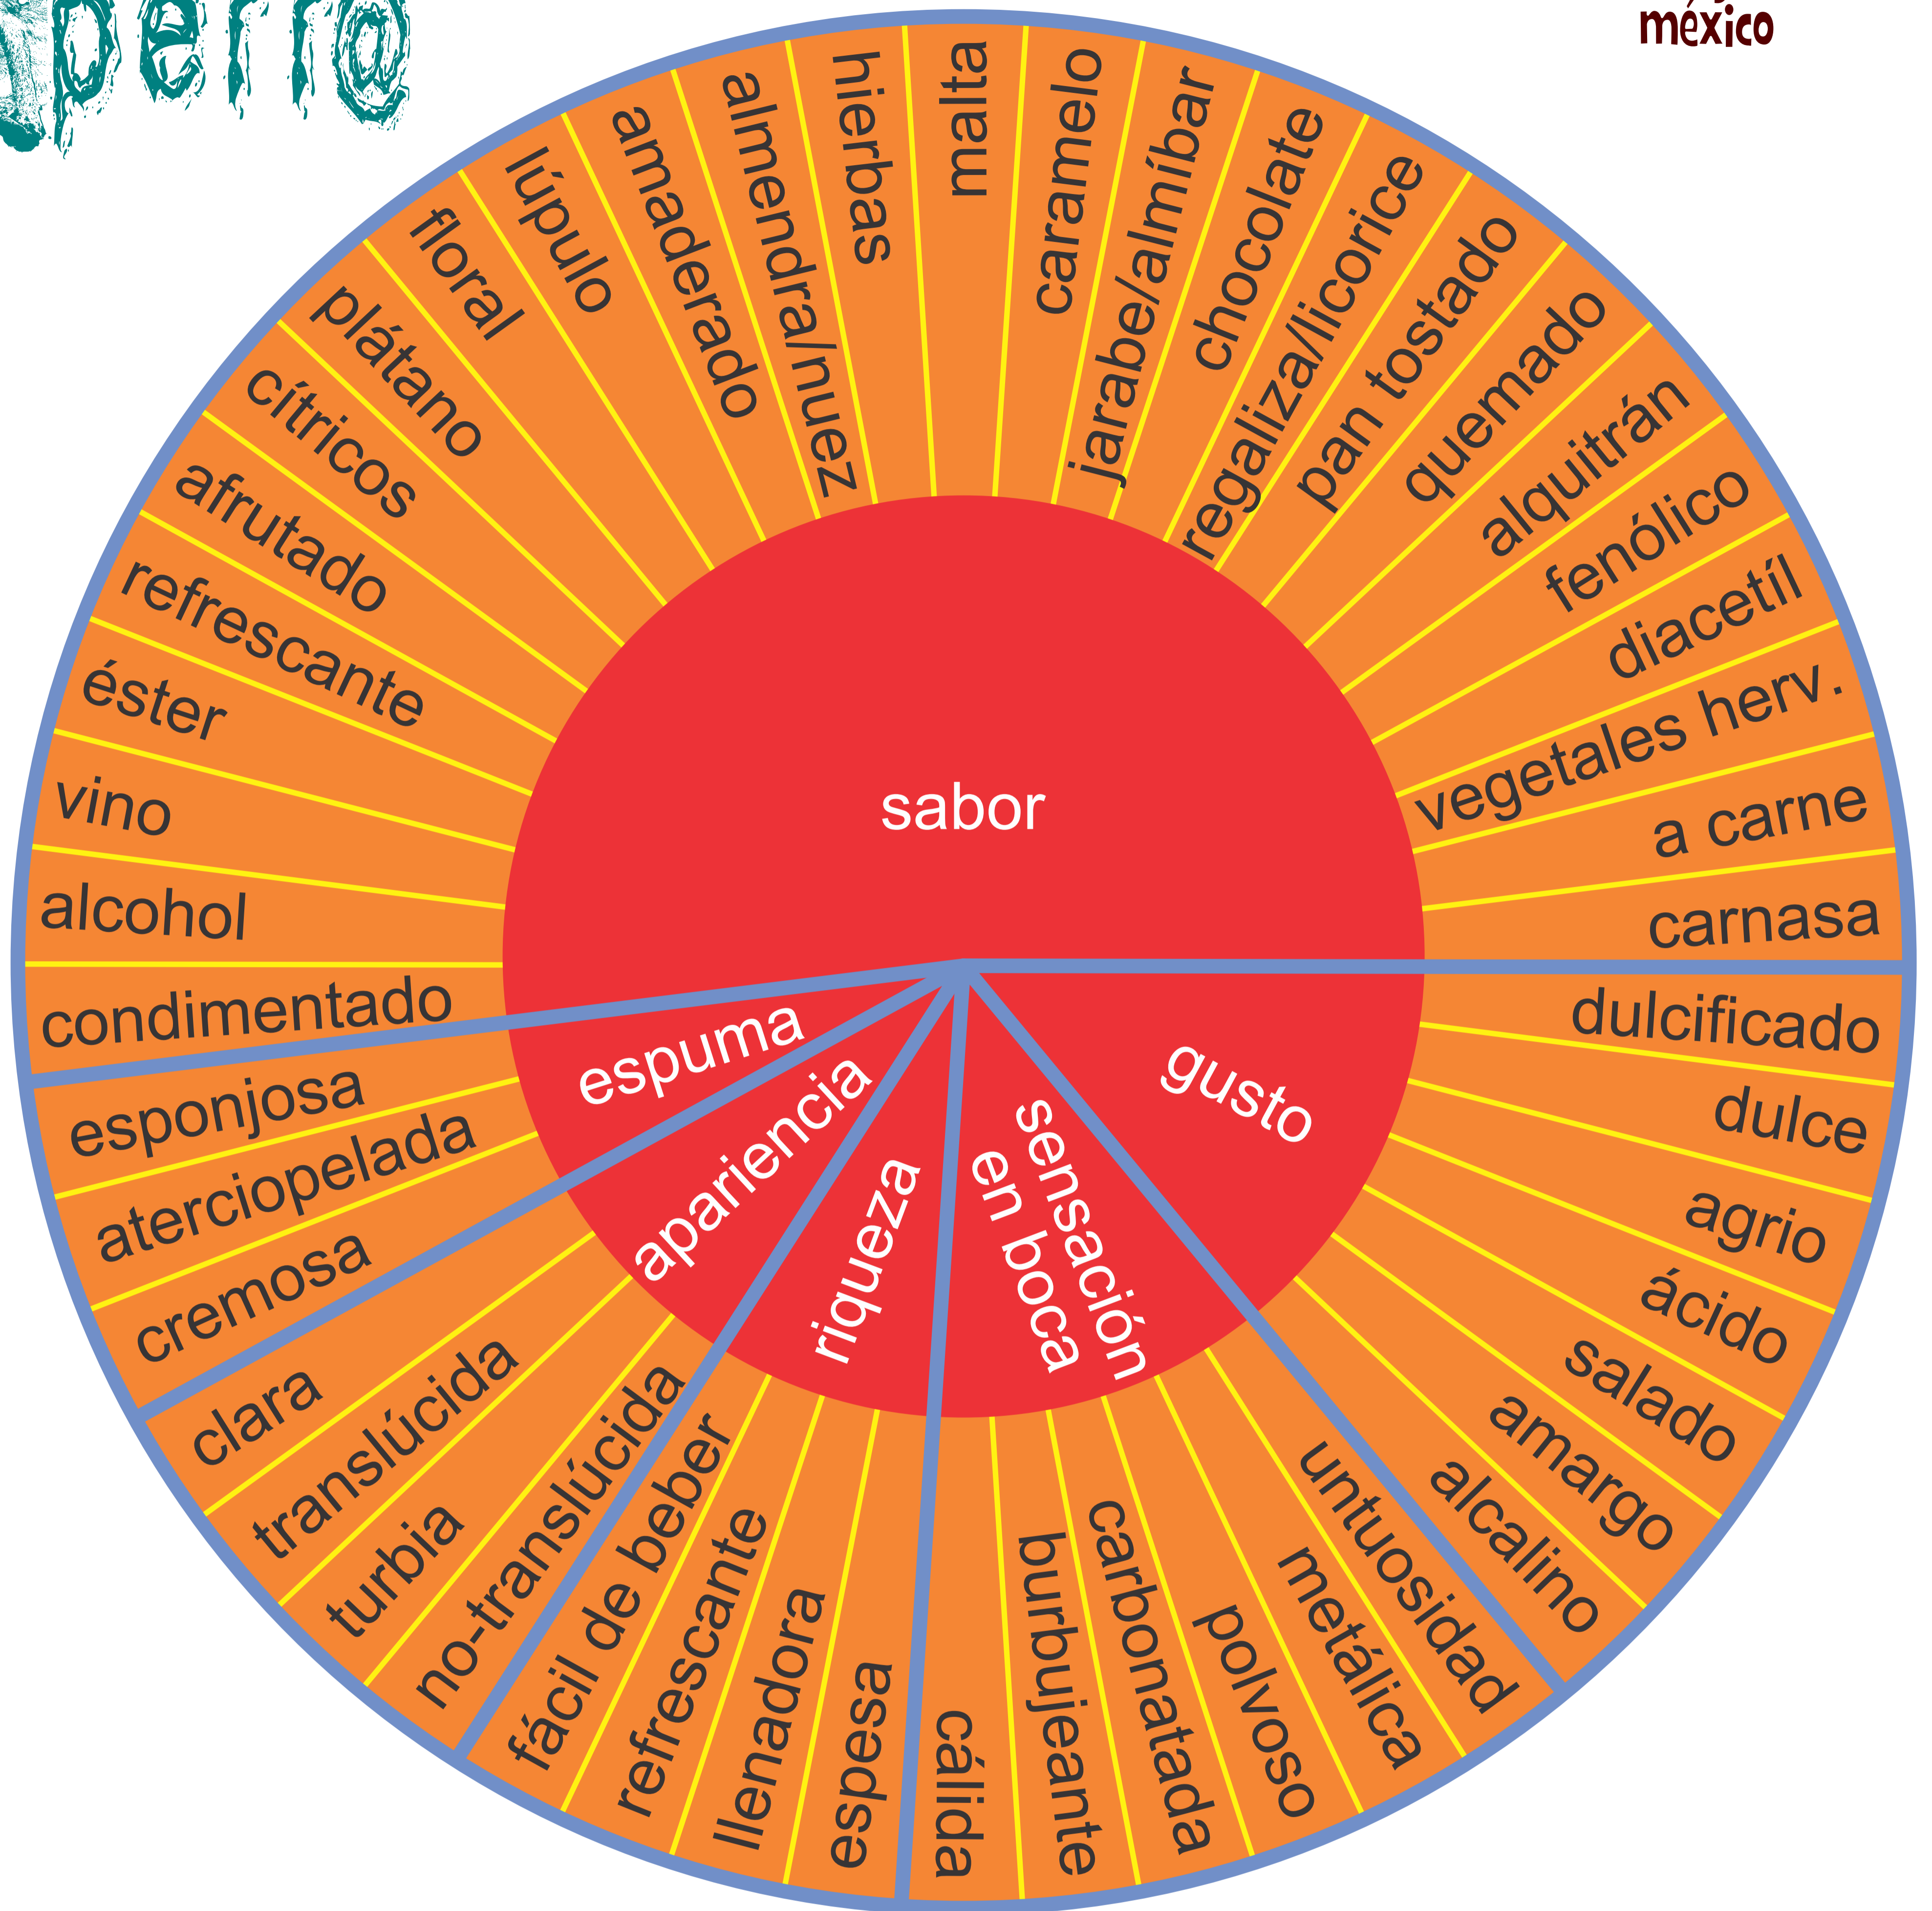

...tan complejas
como el mejor vino!

CERVEZA artesanal
ensenada, baja california
méxico

MAPA DE LOS RECEPTORES DEL GUSTO

Color de la cerveza en unidades Lovibond

3

6

12

20